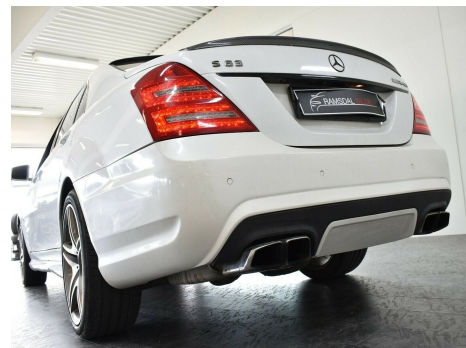

Mercedes S63 · 6,3 · AMG aut. lang

Pris: 99.995 uden afgift

Type:	Personvogn
Modelår:	2008
1. indreg:	01/2008
Kilometer:	138.000 km.
Brændstof:	Benzin
Farve:	Hvid
Antal døre:	4

DISTRONIC PLUS - DESIGNO-MYSTICWEISS - ELJUSTERBAR SÆDER FOR/BAG - KØL/VARME I ALLE SÆDER - KEYLESS-GO
- · aut.gear/tiptronic · 20" alufælg · fuldaut. klima · adaptiv fartpilot · ratgearskifte · el indst. førersæde m. memory · glastag · el-soltag
· adaptiv undervogn · bi-xenon · blindvinkelsassistent · mørktonede ruder i bag · nysynet · nysynet d. 03-07-2020 · kører og skifter som
den skal men har diverse fejl · er nysynet og klar til indregistrering på leasing · LAVPRISTILBUD!! prisen er plus moms · se flere gode
tilbud på www.ramsdalbiler.dk · ring for besigtigelse på tlf 30113762

Motor	Ydelse	Transmission	Mål	Økonomi
Volume: 6,3	Effekt: 525 HK.	Baghjulstræk	Længde: 521 cm.	Tank: 90 l.
Cylinder: 8	Moment: 630	Gear: Automatgear	Bredde: 187 cm.	Km/l: 6,8 l.
Antal ventiler: 32	Topfart: 250 ktm/t.		Højde: 147 cm	Ejerafgift:
	0-100 km/t.: 4,60 sek.		Vægt: 2.015 kg.	DKK 12.960
				Produktionsår:
				-