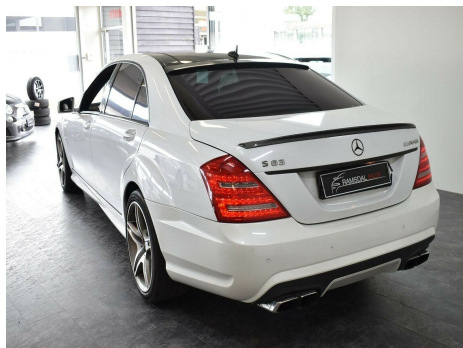

## Mercedes S63 · 6,3 · AMG aut. lang

Pris: 99.995 uden afgift

Type:	Personvogn
Modelår:	2008
1. indreg:	01/2008
Kilometer:	138.000 km.
Brændstof:	Benzin
Farve:	Hvid
Antal døre:	4

DISTRONIC PLUS - DESIGNO-MYSTICWEISS - ELJUSTERBAR SÆDER FOR/BAG - KØL/VARME I ALLE SÆDER - KEYLESS-GO  
- · aut.gear/tiptronic · 20" alufælg · fuldaut. klima · adaptiv fartpilot · ratgearskifte · el indst. førersæde m. memory · glastag · el-soltag  
· adaptiv undervogn · bi-xenon · blindvinkelsassistent · mørktonede ruder i bag · nysynet · nysynet d. 03-07-2020 · kører og skifter som den skal men har diverse fejl · er nysynet og klar til indregistrering på leasing · LAVPRISTILBUD!! prisen er plus moms · se flere gode tilbud på [www.ramsdalbiler.dk](http://www.ramsdalbiler.dk) · ring for besigtigelse på tlf 30113762

<b>Motor</b>	<b>Ydelse</b>	<b>Transmission</b>	<b>Mål</b>	<b>Økonomi</b>
Volume: 6,3	Effekt: 525 HK.	Baghjulstræk	Længde: 521 cm.	Tank: 90 l.
Cylinder: 8	Moment: 630	Gear: Automatgear	Bredde: 187 cm.	Km/l: 6,8 l.
Antal ventiler: 32	Topfart: 250 ktm/t.		Højde: 147 cm	Ejerafgift:
	0-100 km/t.: 4,60 sek.		Vægt: 2.015 kg.	DKK 12.960
				Produktionsår:
				-