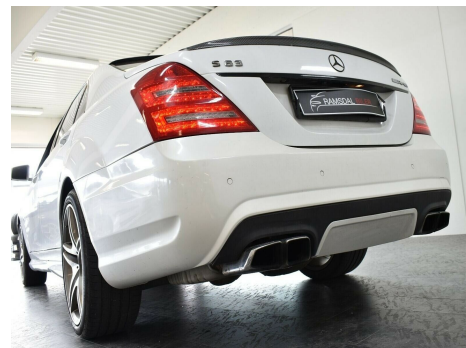

## Mercedes S63 · 6,3 · AMG aut. lang

Pris: 99.995 uden afgift

Type:	Personvogn
Modelår:	2008
1. indreg:	01/2008
Kilometer:	138.000 km.
Brændstof:	Benzin
Farve:	Hvid
Antal døre:	4

DISTRONIC PLUS - DESIGNO-MYSTICWEISS - ELJUSTERBAR SÆDER FOR/BAG - KØL/VARME I ALLE SÆDER - KEYLESS-GO  
- · aut.gear/tiptronic · 20" alufælg · fuldaut. klima · adaptiv fartpilot · ratgearskifte · el indst. førersæde m. memory · glastag · el-soltag  
· adaptiv undervogn · bi-xenon · blindvinkelsassistent · mørktonede ruder i bag · nysynet · nysynet d. 03-07-2020 · kører og skifter som den skal men har diverse fejl · er nysynet og klar til indregistrering på leasing · LAVPRISTILBUD!! prisen er plus moms · se flere gode tilbud på [www.ramsdalbiler.dk](http://www.ramsdalbiler.dk) · ring for besigtigelse på tlf 30113762

<b>Motor</b>	<b>Ydelse</b>	<b>Transmission</b>	<b>Mål</b>	<b>Økonomi</b>
Volume: 6,3	Effekt: 525 HK.	Baghjulstræk	Længde: 521 cm.	Tank: 90 l.
Cylinder: 8	Moment: 630	Gear: Automatgear	Bredde: 187 cm.	Km/l: 6,8 l.
Antal ventiler: 32	Topfart: 250 ktm/t.		Højde: 147 cm	Ejerafgift:
	0-100 km/t.: 4,60 sek.		Vægt: 2.015 kg.	DKK 12.960
				Produktionsår:
				-