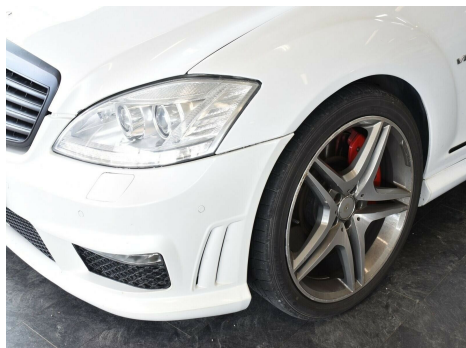

## Mercedes S63 · 6,3 · AMG aut. lang

Pris: 99.995 uden afgift

Type:	Personvogn
Modelår:	2008
1. indreg:	01/2008
Kilometer:	138.000 km.
Brændstof:	Benzin
Farve:	Hvid
Antal døre:	4

DISTRONIC PLUS - DESIGNO-MYSTICWEISS - ELJUSTERBAR SÆDER FOR/BAG - KØL/VARME I ALLE SÆDER - KEYLESS-GO  
- · aut.gear/tiptronic · 20" alufælg · fuldaut. klima · adaptiv fartpilot · ratgearskifte · el indst. førersæde m. memory · glastag · el-soltag  
· adaptiv undervogn · bi-xenon · blindvinkelsassistent · mørktonede ruder i bag · nysynet · nysynet d. 03-07-2020 · kører og skifter som den skal men har diverse fejl · er nysynet og klar til indregistrering på leasing · LAVPRISTILBUD!! prisen er plus moms · se flere gode tilbud på [www.ramsdalbiler.dk](http://www.ramsdalbiler.dk) · ring for besigtigelse på tlf 30113762

<b>Motor</b>	<b>Ydelse</b>	<b>Transmission</b>	<b>Mål</b>	<b>Økonomi</b>
Volume: 6,3	Effekt: 525 HK.	Baghjulstræk	Længde: 521 cm.	Tank: 90 l.
Cylinder: 8	Moment: 630	Gear: Automatgear	Bredde: 187 cm.	Km/l: 6,8 l.
Antal ventiler: 32	Topfart: 250 ktm/t.		Højde: 147 cm	Ejerafgift:
	0-100 km/t.: 4,60 sek.		Vægt: 2.015 kg.	DKK 12.960
				Produktionsår:
				-