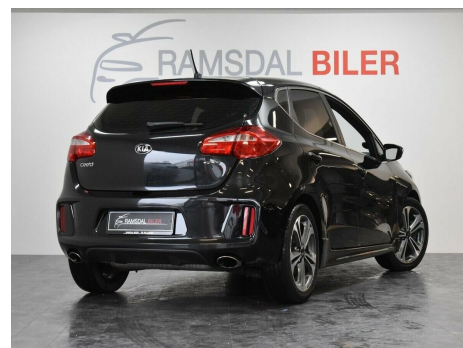

## Kia Ceed · 1,0 · T-GDi GT-Line

**Pris: 129.995,-**

Type:	Personvogn
Modelår:	2016
1. indreg:	11/2015
Kilometer:	79.000 km.
Brændstof:	Benzin
Farve:	Sortmetal
Antal døre:	5

VI HOLDER ÅBENT ALLE DAGE PÅ: ☐ : Kasper Ramsdal: 30113762 ☐ : Kasper Fisker: 27123762 ☐ : SALG@RAMSDALBILER.DK  
 ☐ : www.ramsdalbiler.dk ☐ FARTPILOT M. FARTBEGRÆNSER ☐ PARKERINGSSENSOR BAG ☐ GT-LINE FOR & BAG  
 KOFANGER ☐ GT-LINE KABINE ☐ SERVICE OK KAN SÆLGES MED 12 MDR GARANTI OG FEJLFRI BRUGTBILSATTEST! Se  
 mere på www.100Autotjek.dk ☐ ☐ ☐ 17" alufælge ☐ ☐ GT-Line for & bagkofanger ☐ ☐ GT-Line Kabine ☐ ☐ Fartpilot ☐ ☐ Parkeringssensor  
 (bag) ☐ ☐ Varme i rat ☐ ☐ 2 zone klima ☐ ☐ Fjernb. c.lås · ☐ ☐ Kørecomputer ☐ ☐ Auto. nedbl. bakspejl ☐ ☐ Udv. temp. måler ☐ ☐ Regns  
 Sædevarme ☐ ☐ Højdejust. forsæde ☐ ☐ El-klapbare sidespejle m. varme ☐ ☐ Automatisk start/stop ☐ ☐ Radio ☐ ☐ Multifunktions-læderrat  
 Bluetooth ☐ ☐ AUX & USB tilslutning ☐ ☐ Armlæn ☐ ☐ Isofix ☐ ☐ Tågelygter ☐ ☐ Automatisk lys ☐ ☐ LED kørellys samt LED baglygter ☐ ☐  
 ☐ ☐ Ikke ryger ☐ ☐ Mørktonede ruder i bag ☐ ☐ Styretilstand i rat Normal · Comfort & Sport  
 ☐ ☐ Data & Service: Kia Ceed GT-Line - 120 HK ☐ ☐ Sidste service: 77.000 km  
 ☐ ☐ Sidst synet: 15-01-2021 Leveres nysynet \_\_\_\_\_ ☐ ☐ Attraktiv finansiering tilbydes  
 også uden udbetaling Se flere gode tilbud på www.ramsdalbiler.dk Ring gerne inden besigtigelse · så har vi bilen klar til dig. ☐ ☐

## Finanseringstilbud

**Ramsdal Biler ApS** tilbyder at finansiere denne Kia Ceed i samarbejde med **Santander Consumer Bank**. Vil du benytte dette tilbud skal du blot nævne det for forhandleren.

Bilens pris: kr. 129.995. Lånetype: Variabel rente. Løbetid: 72 måneder.