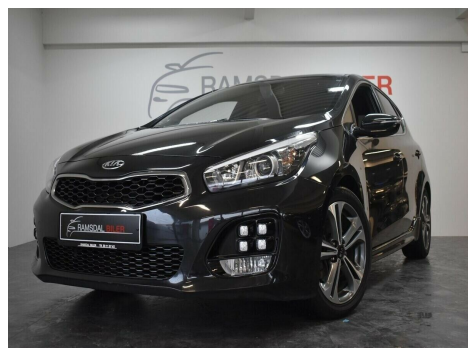

## Kia Ceed · 1,0 · T-GDi GT-Line

**Pris: 129.995,-**

Type:	Personvogn
Modelår:	2016
1. indreg:	11/2015
Kilometer:	79.000 km.
Brændstof:	Benzin
Farve:	Sortmetal
Antal døre:	5

VI HOLDER ÅBENT ALLE DAGE PÅ: ☐ : Kasper Ramsdal: 30113762 ☐ : Kasper Fisker: 27123762 ☐ : SALG@RAMSDALBILER.DK  
 ☐ : www.ramsdalbiler.dk ☐ FARTPILOT M. FARTBEGRÆNSER ☐ PARKERINGSSENSOR BAG ☐ GT-LINE FOR & BAG  
 KOFANGER ☐ GT-LINE KABINE ☐ SERVICE OK KAN SÆLGES MED 12 MDR GARANTI OG FEJLFRI BRUGTBILSATTEST! Se  
 mere på www.100Autotjek.dk ☐ ☐ ☐ 17" alufælge ☐ ☐ GT-Line for & bagkofanger ☐ ☐ GT-Line Kabine ☐ ☐ Fartpilot ☐ ☐ Parkeringssensor  
 (bag) ☐ ☐ Varme i rat ☐ ☐ 2 zone klima ☐ ☐ Fjernb. c.lås · ☐ ☐ Kørecomputer ☐ ☐ Auto. nedbl. bakspejl ☐ ☐ Udv. temp. måler ☐ ☐ Regns  
 Sædevarme ☐ ☐ Højdejust. forsæde ☐ ☐ El-klapbare sidespejle m. varme ☐ ☐ Automatisk start/stop ☐ ☐ Radio ☐ ☐ Multifunktions-læderrat  
 Bluetooth ☐ ☐ AUX & USB tilslutning ☐ ☐ Armlæn ☐ ☐ Isofix ☐ ☐ Tågelygter ☐ ☐ Automatisk lys ☐ ☐ LED kørellys samt LED baglygter ☐ ☐  
 ☐ ☐ Ikke ryger ☐ ☐ Mørktonede ruder i bag ☐ ☐ Styretilstand i rat Normal · Comfort & Sport  
 ☐ ☐ Data & Service: Kia Ceed GT-Line - 120 HK ☐ ☐ Sidste service: 77.000 km  
 ☐ ☐ Sidst synet: 15-01-2021 Leveres nysynet \_\_\_\_\_ ☐ ☐ Attraktiv finansiering tilbydes  
 også uden udbetaling Se flere gode tilbud på www.ramsdalbiler.dk Ring gerne inden besigtigelse · så har vi bilen klar til dig. ☐ ☐

## Finanseringstilbud

**Ramsdal Biler ApS** tilbyder at finansiere denne Kia Ceed i samarbejde med **Santander Consumer Bank**. Vil du benytte dette tilbud skal du blot nævne det for forhandleren.

Bilens pris: kr. 129.995. Lånetype: Variabel rente. Løbetid: 72 måneder.