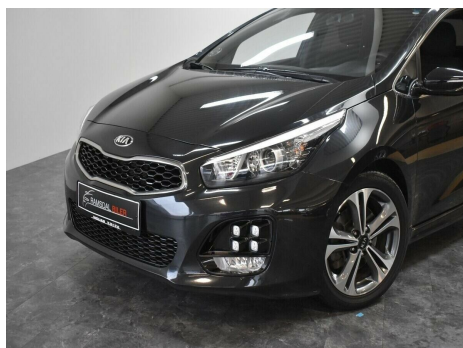

## Kia Ceed · 1,0 · T-GDi GT-Line

**Pris: 129.995,-**

Type:	Personvogn
Modelår:	2016
1. indreg:	11/2015
Kilometer:	79.000 km.
Brændstof:	Benzin
Farve:	Sortmetal
Antal døre:	5

VI HOLDER ÅBENT ALLE DAGE PÅ: ☐ : Kasper Ramsdal: 30113762 ☐ : Kasper Fisker: 27123762 ☐ : SALG@RAMSDALBILER.DK  
 ☐ : www.ramsdalbiler.dk ☐ FARTPILOT M. FARTBEGRÆNSER ☐ PARKERINGSSENSOR BAG ☐ GT-LINE FOR & BAG  
 KOFANGER ☐ GT-LINE KABINE ☐ SERVICE OK KAN SÆLGES MED 12 MDR GARANTI OG FEJLFRI BRUGTBILSATTEST! Se  
 mere på www.100Autotjek.dk ☐ ☐ ☐ 17" alufælge ☐ ☐ GT-Line for & bagkofanger ☐ ☐ GT-Line Kabine ☐ ☐ Fartpilot ☐ ☐ Parkeringssensor  
 (bag) ☐ ☐ Varme i rat ☐ ☐ 2 zone klima ☐ ☐ Fjernb. c.lås · ☐ ☐ Kørecomputer ☐ ☐ Auto. nedbl. bakspejl ☐ ☐ Udv. temp. måler ☐ ☐ Regns  
 Sædevarme ☐ ☐ Højdejust. forsæde ☐ ☐ El-klapbare sidespejle m. varme ☐ ☐ Automatisk start/stop ☐ ☐ Radio ☐ ☐ Multifunktions-læderrat  
 Bluetooth ☐ ☐ AUX & USB tilslutning ☐ ☐ Armlæn ☐ ☐ Isofix ☐ ☐ Tågelygter ☐ ☐ Automatisk lys ☐ ☐ LED kørellys samt LED baglygter ☐ ☐  
 ☐ ☐ Ikke ryger ☐ ☐ Mørktonede ruder i bag ☐ ☐ Styretilstand i rat Normal · Comfort & Sport  
 ☐ ☐ Data & Service: Kia Ceed GT-Line - 120 HK ☐ ☐ Sidste service: 77.000 km  
 ☐ ☐ Sidst synet: 15-01-2021 Leveres nysynet \_\_\_\_\_ ☐ ☐ Attraktiv finansiering tilbydes  
 også uden udbetaling Se flere gode tilbud på www.ramsdalbiler.dk Ring gerne inden besigtigelse · så har vi bilen klar til dig. ☐ ☐

<b>Motor</b>	<b>Ydelse</b>	<b>Transmission</b>	<b>Mål</b>	<b>Økonomi</b>
Volume: 1,0	Effekt: 120 HK.	Forhjulstræk	Længde: 431 cm.	Tank: 53 l.
Cylinder: 3	Moment: 171	Gear: Manuel gear	Bredde: 178 cm.	Km/l: 20,4 l.
Antal ventiler: 12	Topfart: 190 ktm/t.		Højde: 147 cm	Ejeravgift:
	0-100 km/t.: 11,1 sek.		Vægt: 1.222 kg.	DKK 660
				Produktionsår:
				-